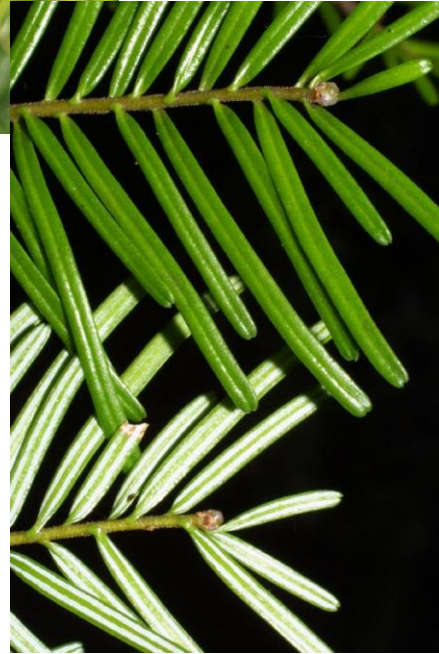

Plantlijst week 3

Periode 10, niveau 3/4

2-12-2021

Yuverta

Abies grandis

Chamaecyparis lawsoniana 'Alumii'

Chamaecyparis lawsoniana 'Ellwoodii'

Chamaecyparis lawsoniana 'Stardust'

alamy

Image ID: B7HHG0
www.alamy.com

Yuverta

Chamaecyparis nootkatensis 'Pendula'

Chamaecyparis obtusa 'Nana Gracilis'

Yuverta

Cryptomeria japonica 'Cristata'

© 2006 David Stang. <http://ZooKeys.com>

Yuverta

Juniperus communis 'Repanda'

Juniperus horizontalis 'Wiltonii'

Yuverta

Juniperus virginiana 'Grey Owl'

Larix decidua

E. Hallier, 1880