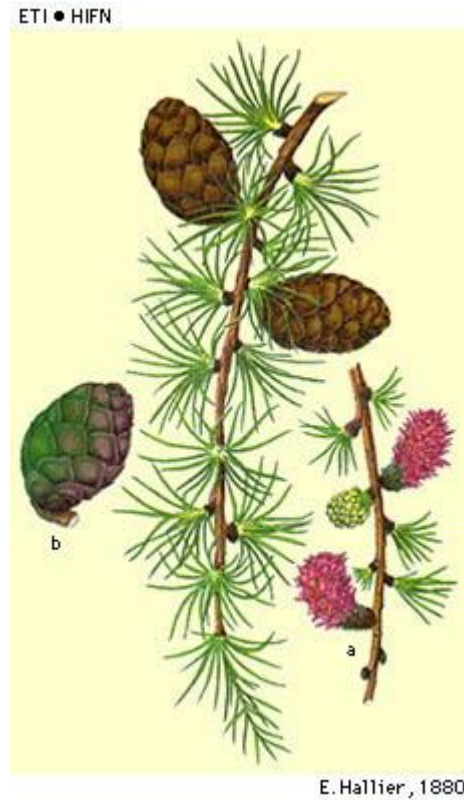

alamy

Image ID: B7HHG0
www.alamy.com

Yuverta

Chamaecyparis nootkatensis 'Pendula'

Chamaecyparis obtusa 'Nana Gracilis'

Yuverta

Cryptomeria japonica 'Cristata'

© 2006 David Stang. <http://ZooKeys.com>

Yuverta

Cryptomeria japonica 'Globosa Nana'

Yuverta

Cupressus sempervirens

Yuverta

Ginkgo biloba 'Mariken'

Yuverta

Juniperus chinensis 'Keteleeri'

Yuverta

Juniperus communis 'Repanda'

Juniperus horizontalis 'Wiltonii'

Yuverta

Juniperus virginiana 'Grey Owl'

Larix decidua

E. Hallier, 1880